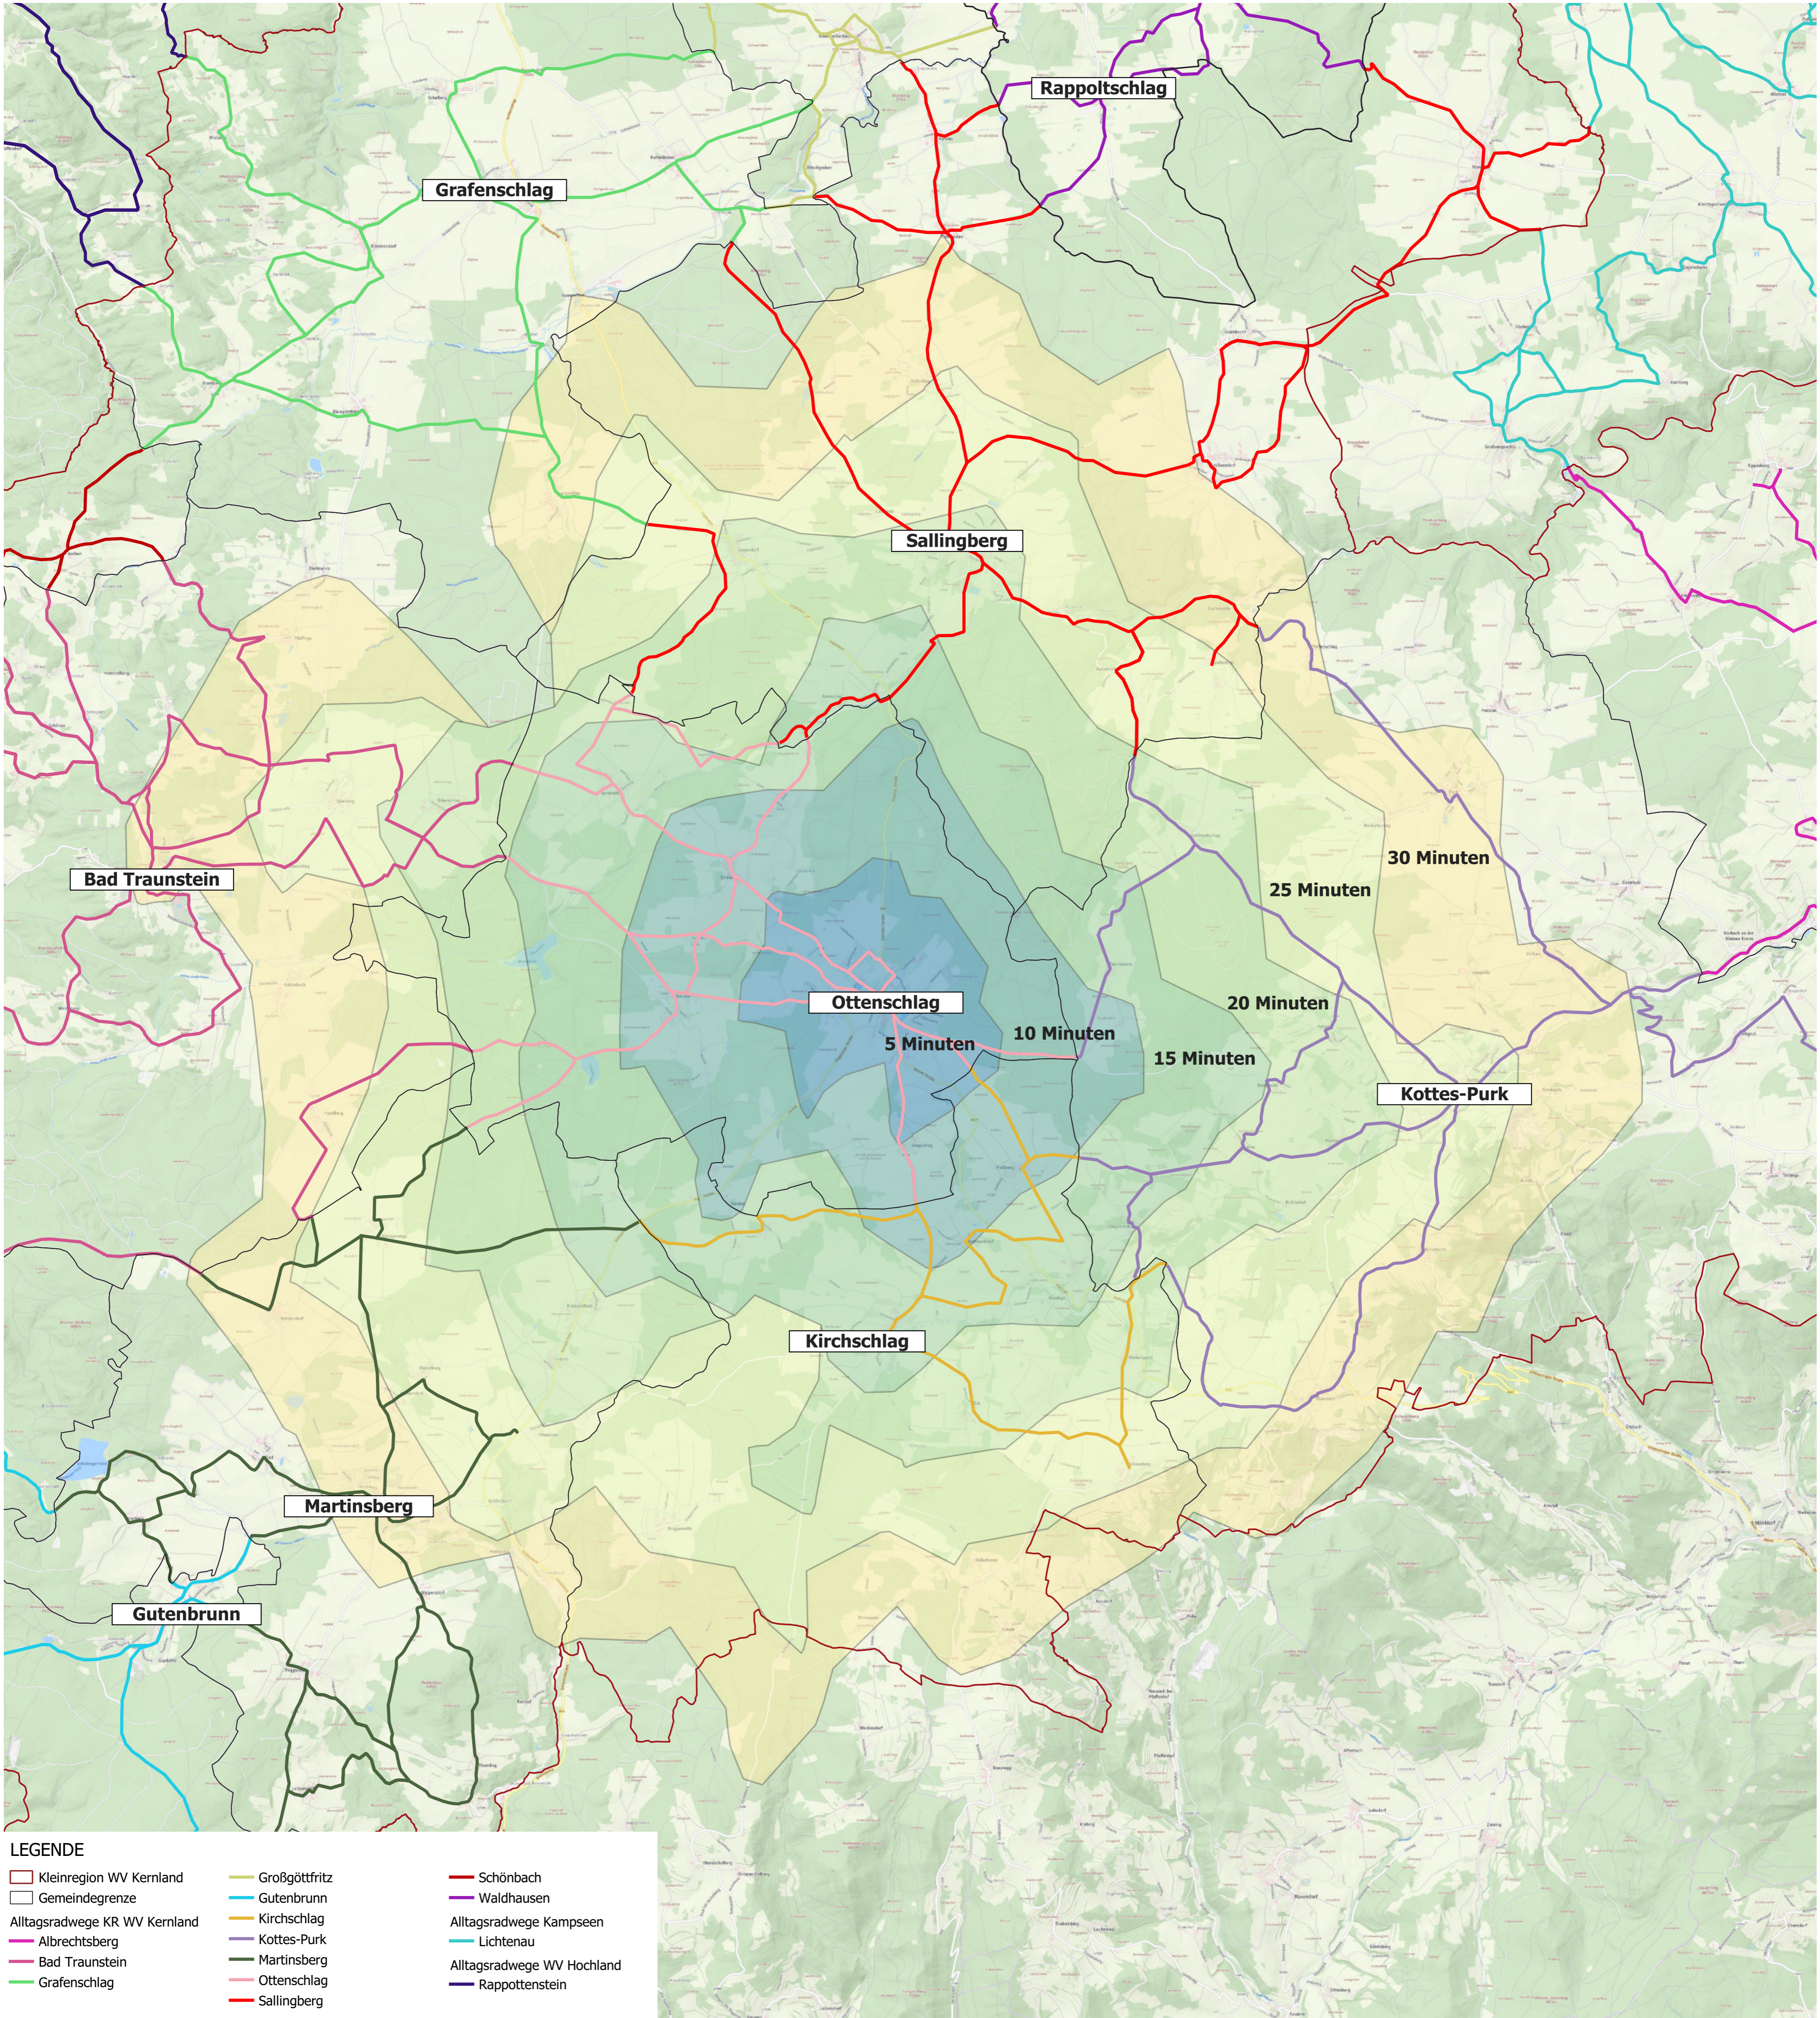

## OTTENSCHLAG

**LEGENDE**

Kleinregion WV Kernland	Großgöttfritz	Schönbach
Gemeindegrenze	Gutenbrunn	Waldhausen
Alltagsradwege KR WV Kernland	Kirchschlag	Alltagsradwege Kampseen
Albrechtsberg	Kottes-Purk	Lichtenau
Bad Traunstein	Martinsberg	Alltagsradwege WV Hochland
Grafenschlag	Ottenschlag	Rappottenstein
	Sallingberg	

**Karte erstellt von:**  
NÖ.Regional.GmbH  
Purkersdorfer Str. 8/1/4  
3100 St. Pölten

Bearbeitung: Gloria Winkler  
Datum: 30.08.2023

**noe regional**

**Datenquellen:**  
Quelle 1: basemap.at  
Quelle 2: openrouteservice.org