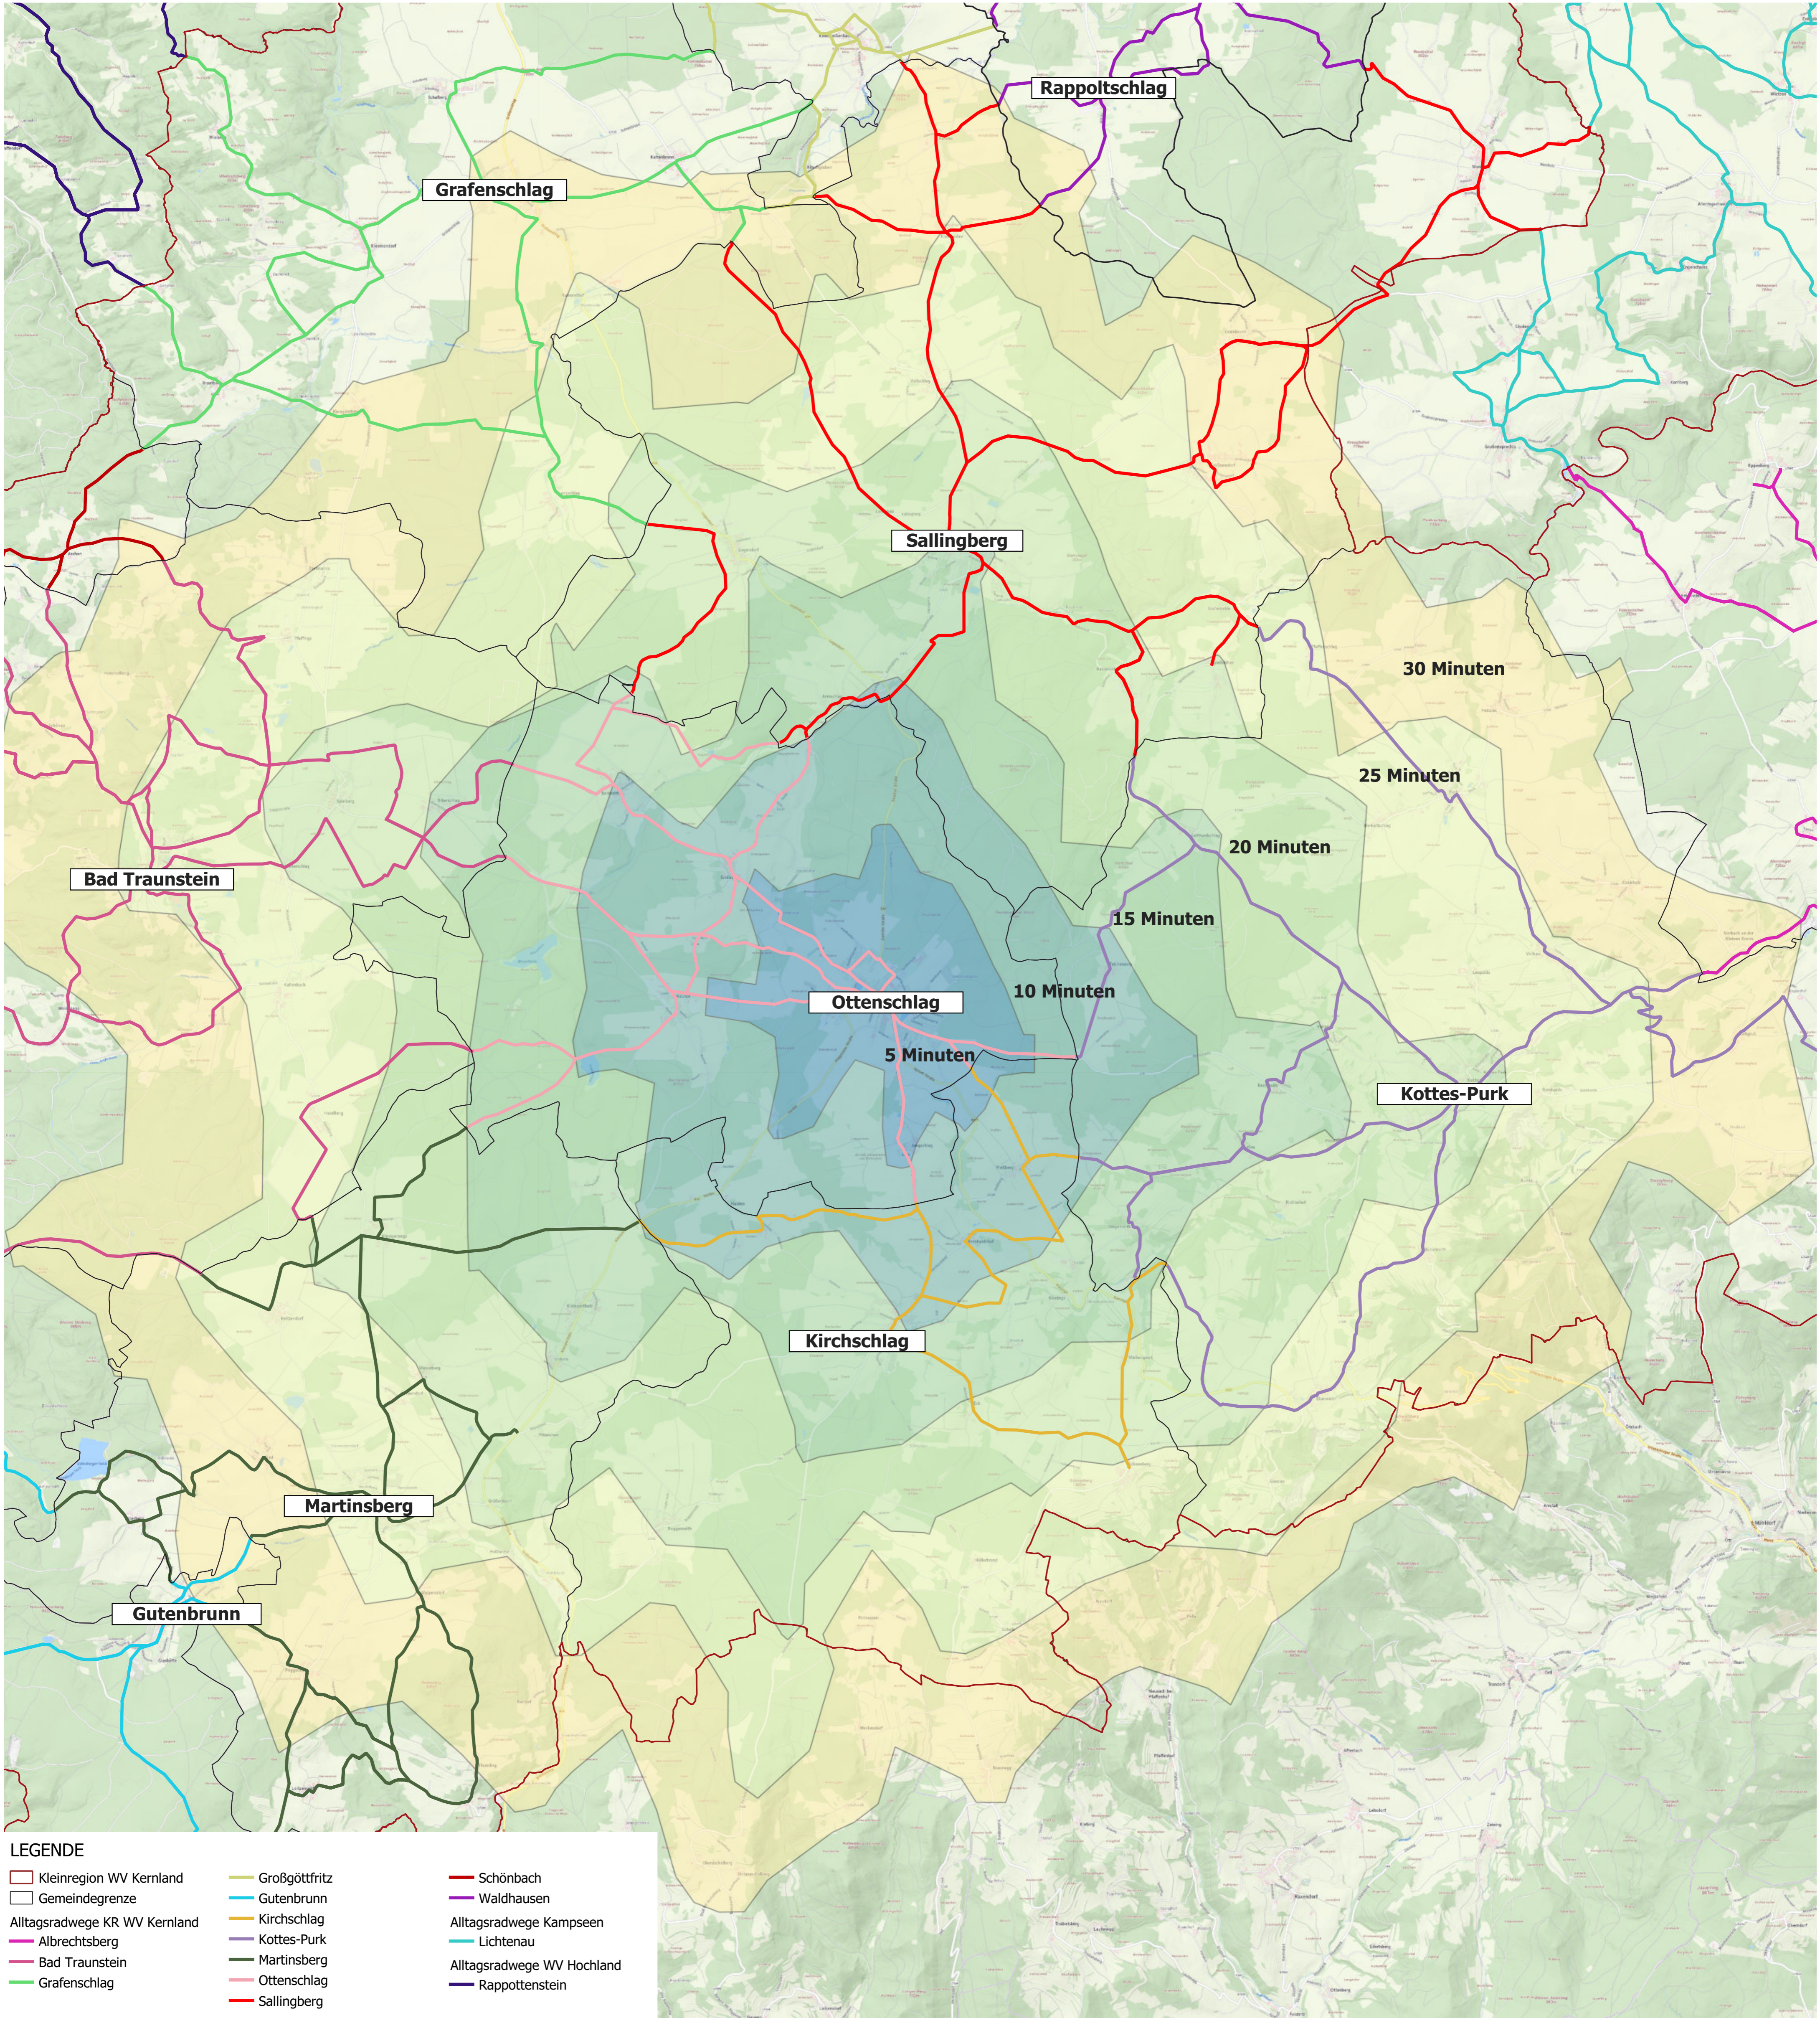

# ALLTAGSRADWEGE

Sei nicht fad - nimm das Rad!

Fahrzeiten mit dem E-Bike

## OTTENSCHLAG

**LEGENDE**

Kleinregion WV Kernland	Großgöttfritz	Schönbach
Gemeindegrenze	Gutenbrunn	Waldhausen
Alltagsradwege KR WV Kernland	Kirchschlag	Alltagsradwege Kampseen
Albrechtsberg	Kottes-Purk	Lichtenau
Bad Traunstein	Martinsberg	Alltagsradwege WV Hochland
Grafenschlag	Ottenschlag	Rappottenstein
	Sallingberg	

**Karte erstellt von:**  
NÖ.Regional.GmbH  
Purkersdorfer Str. 8/1/4  
3100 St. Pölten

Bearbeitung: Gloria Winkler  
Datum: 30.08.2023

**noe regional**

**Datenquellen:**  
Quelle 1: basemap.at  
Quelle 2: openrouteservice.org